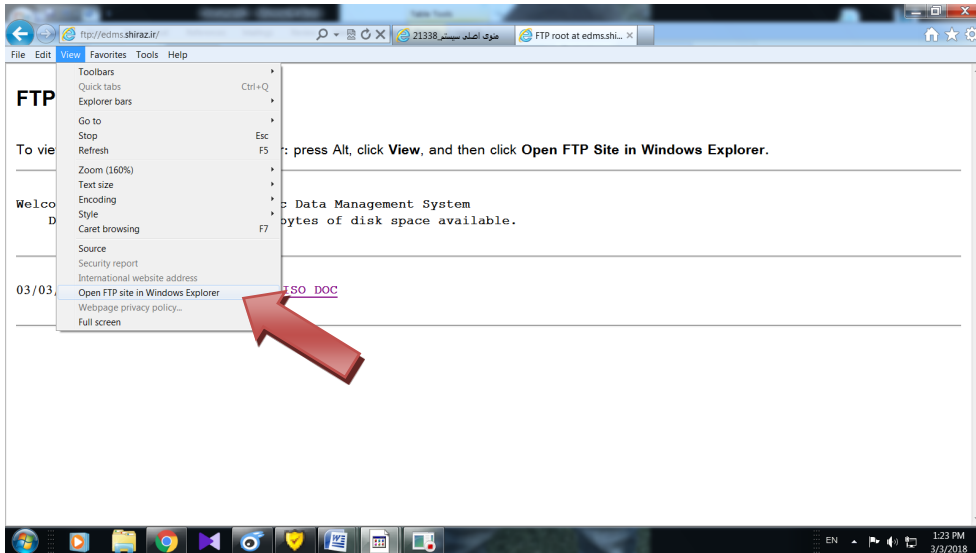

راهنما دسترسی به سیستم مدیریت اطلاعات الکترونیک شهرداری شیراز:

1- آدرس <ftp://edms.shiraz.ir> در Internet Explorer وارد کنید.

صفحه زیر باز می شود:

2- در سمت چپ بالا روی تب **view** کلیک راست نمایید.

3- از تب **view** گزینه **open FTP site in Windows Explorer** را انتخاب نمایید.