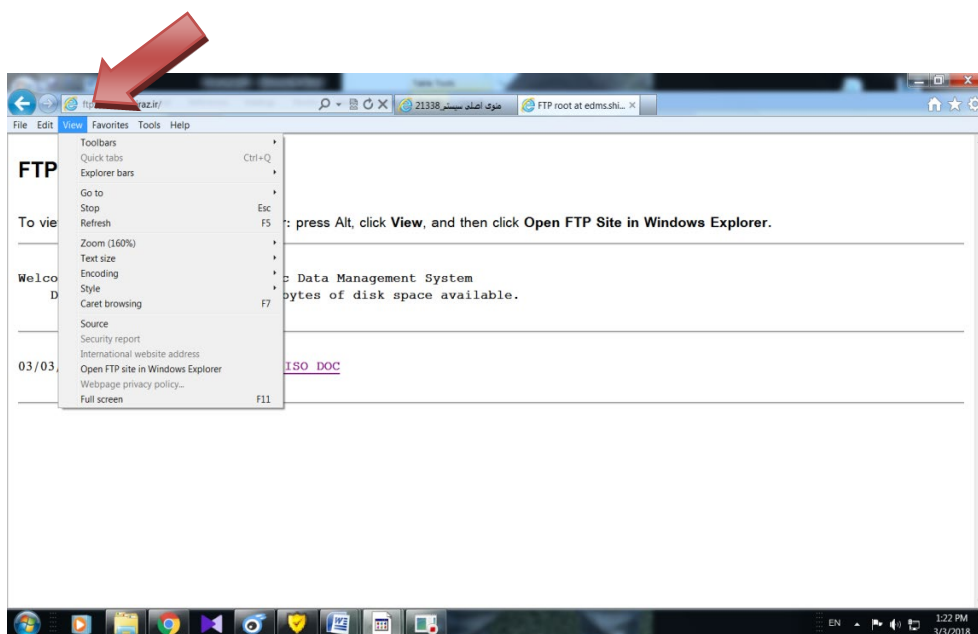

راهنما دسترسی به سیستم مدیریت اطلاعات الکترونیک شهرداری شیراز:

1- آدرس <ftp://edms.shiraz.ir> در Internet Explorer وارد کنید.

صفحه زیر باز می شود:

2- در سمت چپ بالا روی تب **view** کلیک راست نمایید.

3- از تب **view** گزینه **open FTP site in Windows Explorer** را انتخاب نمایید.